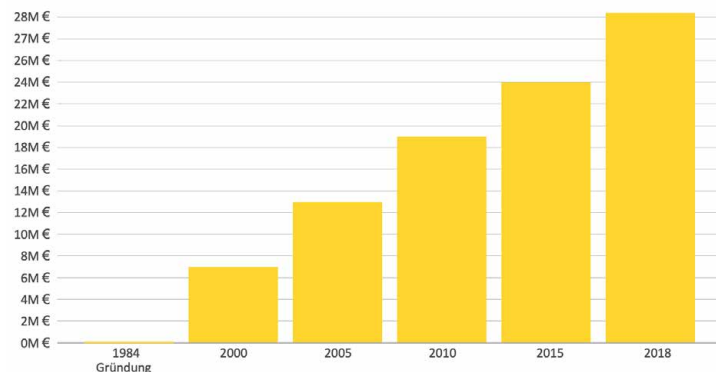

## Überblick

**Gründung: 1984**  
**Stammsitz: München**  
**Anzahl MA: 260**  
**Umsatz ConSol Group 2017/2018: 28,1 Mio. Euro**